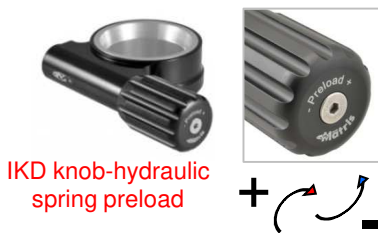

# KTM 790 Duke m.y.18

*Listino prezzi IVA esclusa - ExWork pricelist*

product	code	description	price
Steering damper kit	SD.K201K	SDK (stock)	
Steering damper kit	SD.K201R	SDR (stock)	
Monoshock (R-L-P)	MK205.3KD	M46KD std	
Monoshock (R-L-HP)	MK205.3KDID	M46KD+ID hydraulic spring preload	
Monoshock (R-L-HP)	MK205.3KDIK	M46KD+IKD knob-hydraulic spring preload	
Fork kit (C-R-P)	F20K203K	F20K "quad valve" hydraulic cartridge kit	
Fork kit (C-R-P)	F12K203R	F12R "quad valve" hydraulic cartridge kit	

**M46KDID**

**M46KD**

**IKD knob-hydraulic spring preload**

**F20K fork kit**

**F12R fork kit**

**on demand Dark Series**

**SD-K**

**SD-R**

*C = compression adj. / regolaz. Compressione  
R = rebound adj. / regolaz. estensione  
L = length adj. / regolaz. Interasse  
P = std spring preload / precarico molla std  
HP = hydraulic spring preload adj. / precarico molla idraulico*