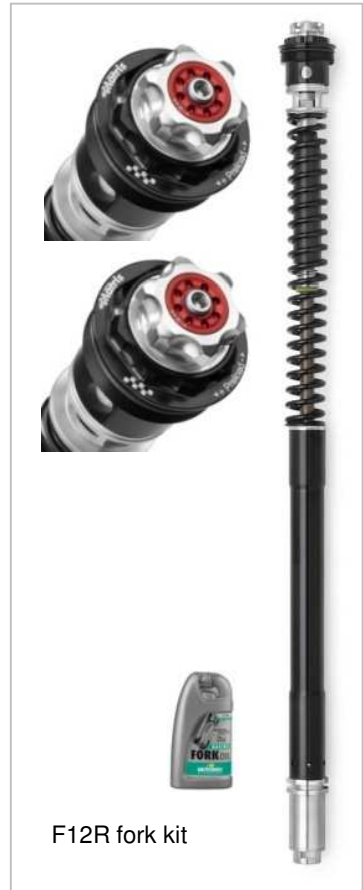

# KTM 790 Duke m.y.18

*Listino prezzi IVA esclusa - ExWork pricelist*

product	code	description	price
Steering damper kit	SD.K201K	SDK (stock)	
Steering damper kit	SD.K201R	SDR (stock)	
Monoshock (R-L-P)	MK205.3KD	M46KD std	
Monoshock (R-L-HP)	MK205.3KDID	M46KD+ID hydraulic spring preload	
Monoshock (R-L-HP)	MK205.3KDIK	M46KD+IKD knob-hydraulic spring preload	
Fork kit (C-R-P)	F20K203K	F20K "quad valve" hydraulic cartridge kit	
Fork kit (C-R-P)	F12K203R	F12R "quad valve" hydraulic cartridge kit	

**M46KDID**

**M46KD**

**IKD knob-hydraulic spring preload**

**F20K fork kit**

**F12R fork kit**

**on demand Dark Series**

**SD-K**

**SD-R**

*C = compression adj. / regolaz. Compressione  
R = rebound adj. / regolaz. estensione  
L = length adj. / regolaz. Interasse  
P = std spring preload / precarico molla std  
HP = hydraulic spring preload adj. / precarico molla idraulico*